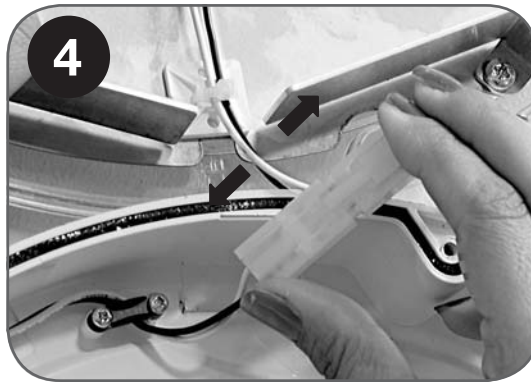

- LV** Instalācijas instrukcija
- NO** Monteringsanvisning
- PL** Instrukcja montażu
- SE** Installationsanvisning
- RU** Инструкция по монтажу

230-240V/50-60Hz

CL II

IP65

**7a**

Power Factor = 0.9pF  
Supply Current = ~ 220-240V 50/60Hz