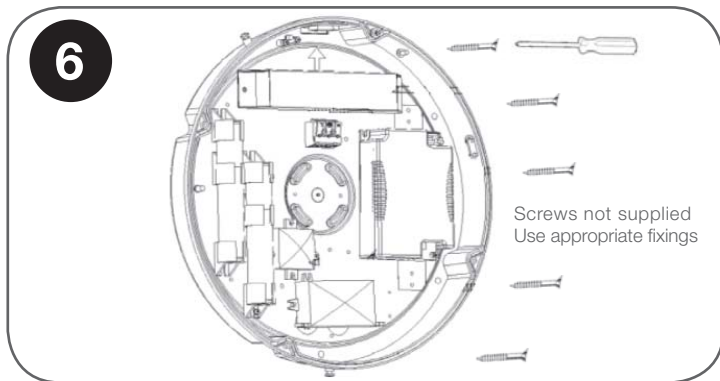

- LV** Instalācijas instrukcija
- NO** Monteringsanvisning
- PL** Instrukcja montażu
- SE** Installationsanvisning
- RU** Инструкция по монтажу

230-240V/50-60Hz

CL II

IP65

**7a**

Power Factor = 0.9pF  
Supply Current = ~ 220-240V 50/60Hz

8.5-9.5mm  
0.5-1.5mm<sup>2</sup>

SUITABLE FOR LOOPING IN

Circuit Breaker Type	No. of Products
C10	50
C13	65
C16	80
C20	100
B10	30
B13	39
B16	48
B20	60