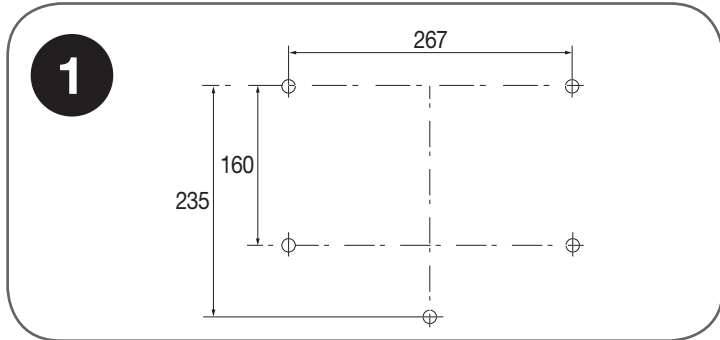

- LV** Instalācijas instrukcija
- NO** Monteringsanvisning
- PL** Instrukcja montażu
- SE** Installationsanvisning
- RU** Инструкция по монтажу

230-240V/50-60Hz

CL II

IP65

**7a**

Power Factor = 0.9pF  
Supply Current = ~ 220-240V 50/60Hz

8.5-9.5mm  
0.5-1.5mm<sup>2</sup>

SUITABLE FOR LOOPING IN

Circuit Breaker Type	No. of Products
C10	50
C13	65
C16	80
C20	100
B10	30
B13	39
B16	48
B20	60