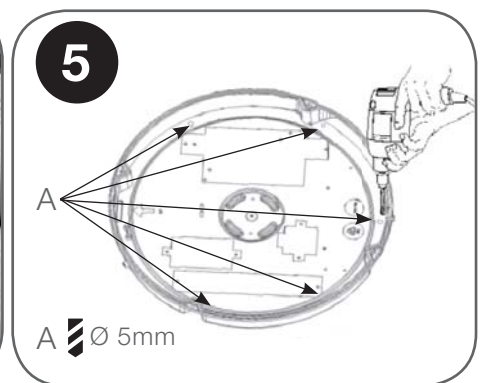

- LV** Instalācijas instrukcija
- NO** Monteringsanvisning
- PL** Instrukcja montażu
- SE** Installationsanvisning
- RU** Инструкция по монтажу

230-240V/50-60Hz

CL II

IP65

**7a**

Power Factor = 0.9pF  
Supply Current = ~ 220-240V 50/60Hz

8.5-9.5mm  
0.5-1.5mm<sup>2</sup>

SUITABLE FOR LOOPING IN

Circuit Breaker Type	No. of Products
C10	50
C13	65
C16	80
C20	100
B10	30
B13	39
B16	48
B20	60