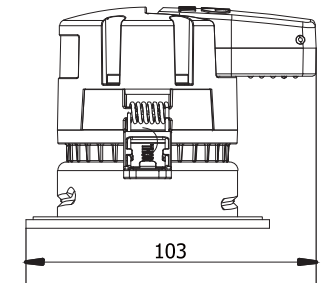

# THORN

9

10

All dimensions in mm

1	x1
2	x1

Ø74-80mm

**DO NOT COVER  
NE PAS RECOUVRIR**

- [CZ] Světla nesmí být zakryta materiálem tepelné izolace.
- [DE] Leuchte darf nicht mit Wärmedämmung abgedeckt werden.
- [DK] Lampen må ikke tildækkes med varmeisolerende materiale.
- [EE] Valgusti ei tohi olla kaetud soojusisolatsioonimaterjaliga.
- [FI] Valaisinta ei saa peittää lämpöeristeillä.
- [FR] Le luminaire ne doit pas être recouvert d'une isolation thermique.
- [HU] A világítótestet hőszigeteléssel ellátni tilos!
- [IT] L'apparecchio non va assolutamente coperto da isolamenti termici.
- [LT] Šviestuvo negalima padengti termoizoliacine medžiaga.
- [LV] Lampa nav piemērota apklāšanai ar termoizolējošu materiālu.
- [NO] Belysningsarmaturen må ikke tildekkes med varmeisolerende materiale.
- [PL] Oprawa nie może być osłonięta materiałem izolacyjnym.
- [RU] Светильник не должен быть закрыт теплоизоляцией.
- [SE] Armaturen får inte täckas med värmeisolerering.
- [UK] Luminaire not suitable for covering with thermally insulating material.

Luminaire B

Terminals

Terminals

Max.10A

Incoming cables

Outgoing cables

The connected earth line on the terminal is only used for loop through reasons

5