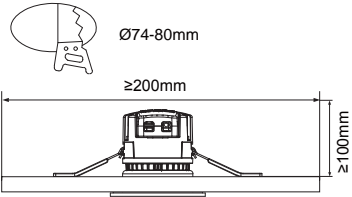

OFF

2

DO NOT COVER
NE PAS RECOUVRIR