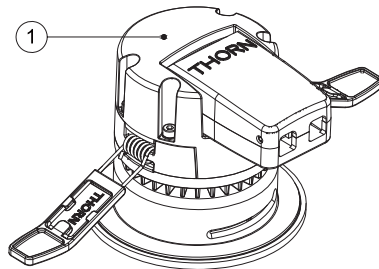

# THORN

9

10

All dimensions in mm

1	x1
2	x1

Ø74-80mm

**DO NOT COVER  
NE PAS RECOUVRIR**

- [CZ] Světla nesmí být zakryta materiálem tepelné izolace.
- [DE] Leuchte darf nicht mit Wärmedämmung abgedeckt werden.
- [DK] Lampen må ikke tildækkes med varmeisolerende materiale.
- [EE] Valgusti ei tohi olla kaetud soojusisolatsioonimaterjaliga.
- [FI] Valaisinta ei saa peittää lämpöeristeillä.
- [FR] Le luminaire ne doit pas être recouvert d'une isolation thermique.
- [HU] A világítótestet hőszigeteléssel ellátni tilos!
- [IT] L'apparecchio non va assolutamente coperto da isolamenti termici.
- [LT] Šviestuvo negalima padengti termoizoliacine medžiaga.
- [LV] Lampa nav piemērota apklāšanai ar termoizolējošu materiālu.
- [NO] Belysningsarmaturen må ikke tildekkes med varmeisolerende materiale.
- [PL] Oprawa nie może być osłonięta materiałem izolacyjnym.
- [RU] Светильник не должен быть закрыт теплоизоляцией.
- [SE] Armaturen får inte täckas med värmeisolerering.
- [UK] Luminaire not suitable for covering with thermally insulating material.

Luminaire B

Terminals

Terminals

Max.10A

Incoming cables

Outgoing cables

The connected earth line on the terminal is only used for loop through reasons

5