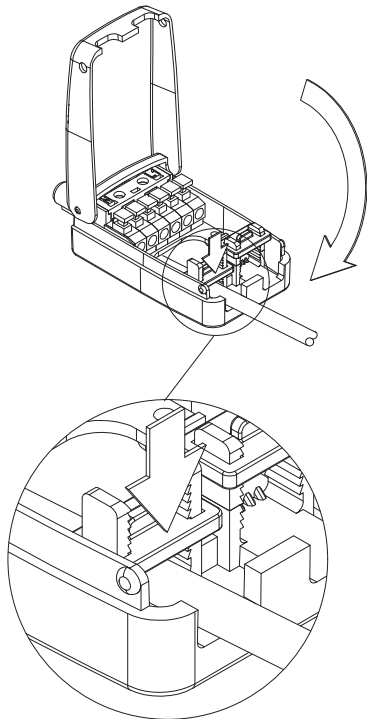

# THORN

9

10

All dimensions in mm

1	x1
2	x1

Ø74-80mm

**DO NOT COVER  
NE PAS RECOUVRIR**

- [CZ] Světla nesmí být zakryta materiálem tepelné izolace.
- [DE] Leuchte darf nicht mit Wärmedämmung abgedeckt werden.
- [DK] Lampen må ikke tildækkes med varmeisolerende materiale.
- [EE] Valgusti ei tohi olla kaetud soojusisolatsioonimaterjaliga.
- [FI] Valaisinta ei saa peittää lämpöeristeillä.
- [FR] Le luminaire ne doit pas être recouvert d'une isolation thermique.
- [HU] A világítótestet hőszigeteléssel ellátni tilos!
- [IT] L'apparecchio non va assolutamente coperto da isolamenti termici.
- [LT] Šviestuvo negalima padengti termoizoliacine medžiaga.
- [LV] Lampa nav piemērota apklāšanai ar termoizolējošu materiālu.
- [NO] Belysningsarmaturen må ikke tildekkes med varmeisolerende materiale.
- [PL] Oprawa nie może być osłonięta materiałem izolacyjnym.
- [RU] Светильник не должен быть закрыт теплоизоляцией.
- [SE] Armaturen får inte täckas med värmeisolerering.
- [UK] Luminaire not suitable for covering with thermally insulating material.

Luminaire B

Terminals

Terminals

Max.10A

Incoming cables

Outgoing cables

The connected earth line on the terminal is only used for loop through reasons

5