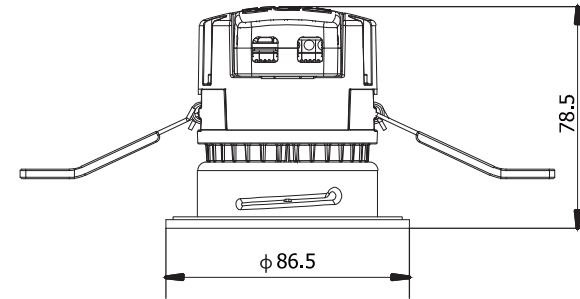

# THORN

9

10

All dimensions in mm

1	x1
2	x1

Ø74-80mm

**DO NOT COVER  
NE PAS RECOUVRIR**

- [CZ] Světla nesmí být zakryta materiálem tepelné izolace.
- [DE] Leuchte darf nicht mit Wärmedämmung abgedeckt werden.
- [DK] Lampen må ikke tildækkes med varmeisolerende materiale.
- [EE] Valgusti ei tohi olla kaetud soojusisolatsioonimaterjaliga.
- [FI] Valaisinta ei saa peittää lämpöeristeillä.
- [FR] Le luminaire ne doit pas être recouvert d'une isolation thermique.
- [HU] A világítótestet hőszigeteléssel ellátni tilos!
- [IT] L'apparecchio non va assolutamente coperto da isolamenti termici.
- [LT] Šviestuvo negalima padengti termoizoliacine medžiaga.
- [LV] Lampa nav piemērota apklāšanai ar termoizolējošu materiālu.
- [NO] Belysningsarmaturen må ikke tildekkes med varmeisolerende materiale.
- [PL] Oprawa nie może być osłonięta materiałem izolacyjnym.
- [RU] Светильник не должен быть закрыт теплоизоляцией.
- [SE] Armaturen får inte täckas med värmeisolerering.
- [UK] Luminaire not suitable for covering with thermally insulating material.

Luminaire B

Terminals

Terminals

Max.10A

Incoming cables

Outgoing cables

The connected earth line on the terminal is only used for loop through reasons

5