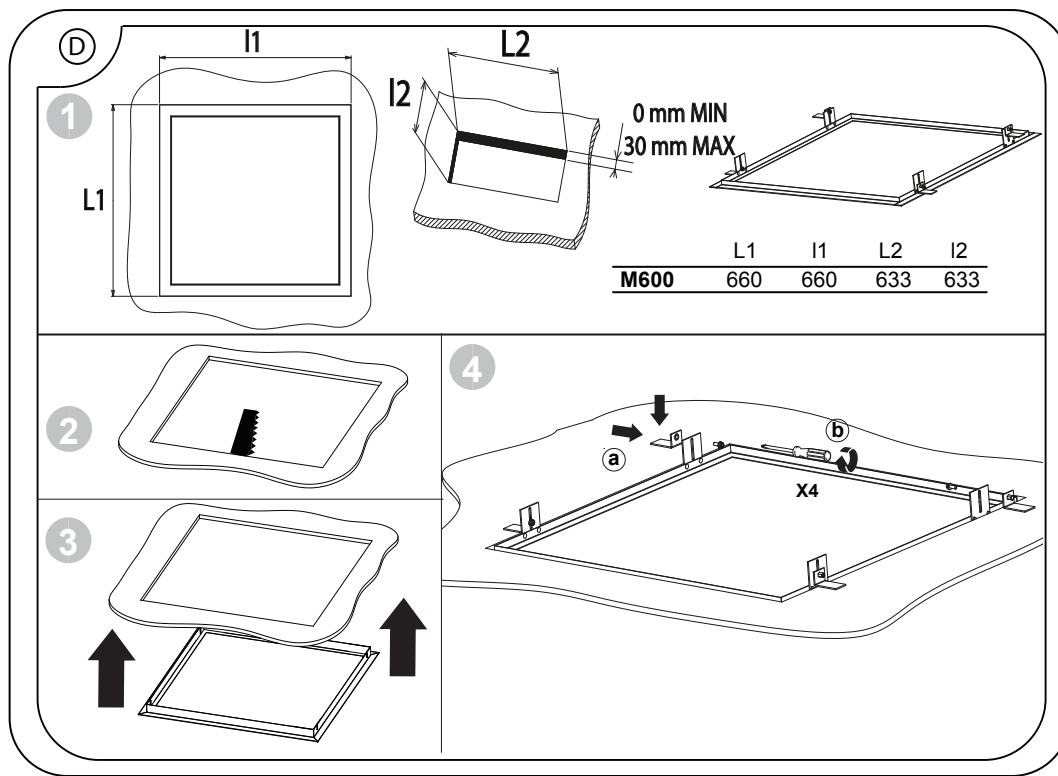

THORN

BETA 2 E3

[CZ] Montážní návod
[DE] Montageanleitung
[DK] Monteringsvejledning
[EE] Paigaldusjuhend
[FI] Asennusohje
[FR] Notice de montage
[HU] Szerelési útmutató
[IT] Istruzioni di montaggio

[LT] Montavimo Instrukcijos
[LV] Instalācijas instrukcija
[NO] Monteringsanvisning
[PL] Instrukcja montażu
[RU] Инструкция по монтажу
[SE] Installationsanvisning
[UK] Installation Instructions

The light source of this luminaire is not replaceable, when the light source reaches its end of life the whole luminaire shall be replaced.