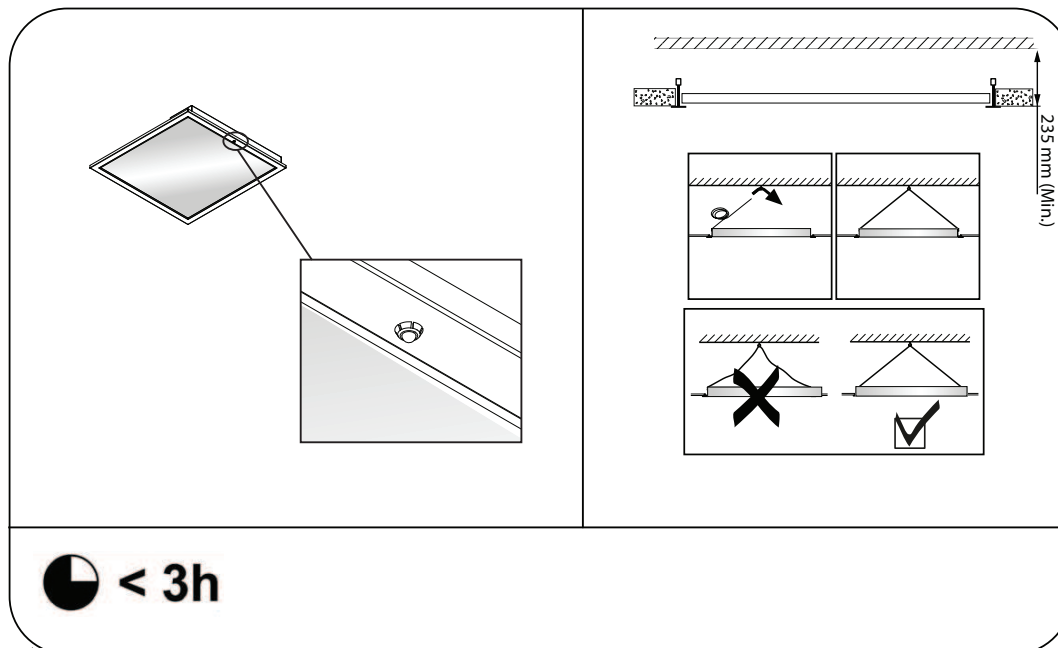

BETA 2 E3

[CZ] Montážní návod
[DE] Montageanleitung
[DK] Monteringsvejledning
[EE] Paigaldusjuhend
[FI] Asennusohje
[FR] Notice de montage
[HU] Szerelési útmutató
[IT] Istruzioni di montaggio

[LT] Montavimo Instrukcijos
[LV] Instalācijas instrukcija
[NO] Monteringsanvisning
[PL] Instrukcja montażu
[RU] Инструкция по монтажу
[SE] Installationsanvisning
[UK] Installation Instructions

The light source of this luminaire is not replaceable, when the light source reaches its end of life the whole luminaire shall be replaced.